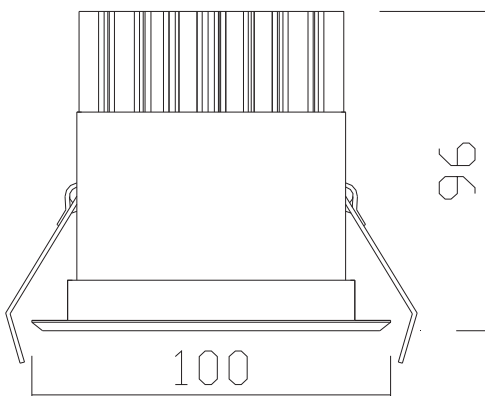

SKY 100

silver

white

В светильниках SKY 100 применяются светодиоды последнего поколения компании CREE (USA), обеспечивающие высокую цветопередачу, экономичность и световой поток (1290 Lm-3000K, 1380 Lm-4000K), сопоставимый с галогенной лампой мощностью 75 ватт. Корпус светильника окрашен порошковой краской, изготовлен из литого алюминия, обеспечивающего небольшой вес и долгий срок использования. Оптическая часть состоит из фасетчатого V.M. рефлектора с металлическим напылением и сверхтонкого закаленного защитного стекла с опорным кольцом, обеспечивает минимальные потери светового потока. Пассивная система охлаждения полноценно обеспечивает оптимальную работу LED модуля. Светильник SKY 100 рекомендуется для декоративного освещения торговых площадей, музеев, салонов.

*Мощность LED/светильника: 13W/14,4W**

Напряжение: AC 100-240 V

Класс защиты : III

Блок питания (драйвер): Eaglerise 350 mA

Источник света: светодиодный модуль CREE CXA-1512

Цоколь: ceramic PCB

*Световой поток (min): 1020-1040Lm**

Индекс цветопередачи CRI: 85

*Угол формирования светового пучка: 28° **

Степень защиты: IP 20

Тип монтажа: встраиваемый в потолок

Габариты: 100x96 мм

Врезное отверстие: 87 мм

Вес: 0,34 кг

* - данные величины основаны на результатах испытания светильников